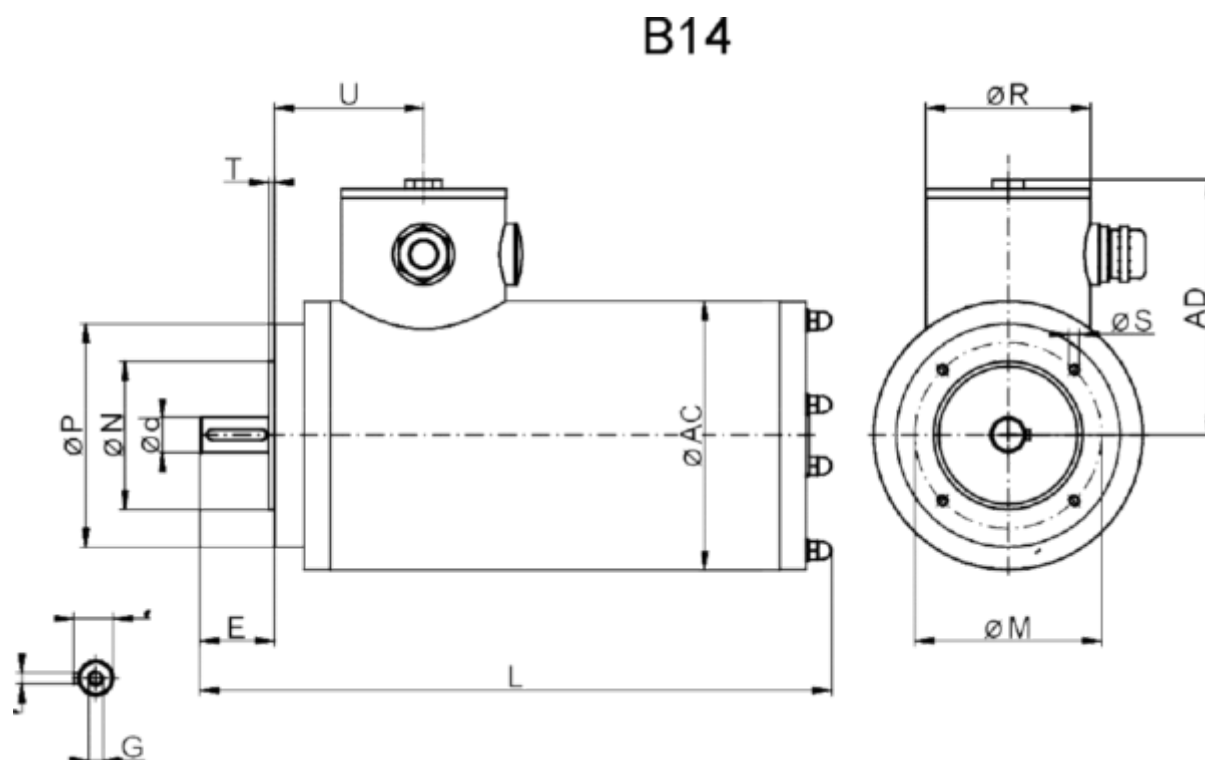

Article number: 25560005521570

Description: BEGE stainless steel AC motor EBS71L-2 IEC71 B14  
0,55KW 2800 rpm 3x230/400V 50HZ IP69K PTC

## Measures

A = 112	E = 30	Ød = 14
A/2 = 56	F = 5	ØR = 76
AB = 140	G = M5	
AC = 134	H = 71	
AD = 129	K = 7	
B = 90	L = 273	
C = 45	P = 134	
dF = 16	U = 118	